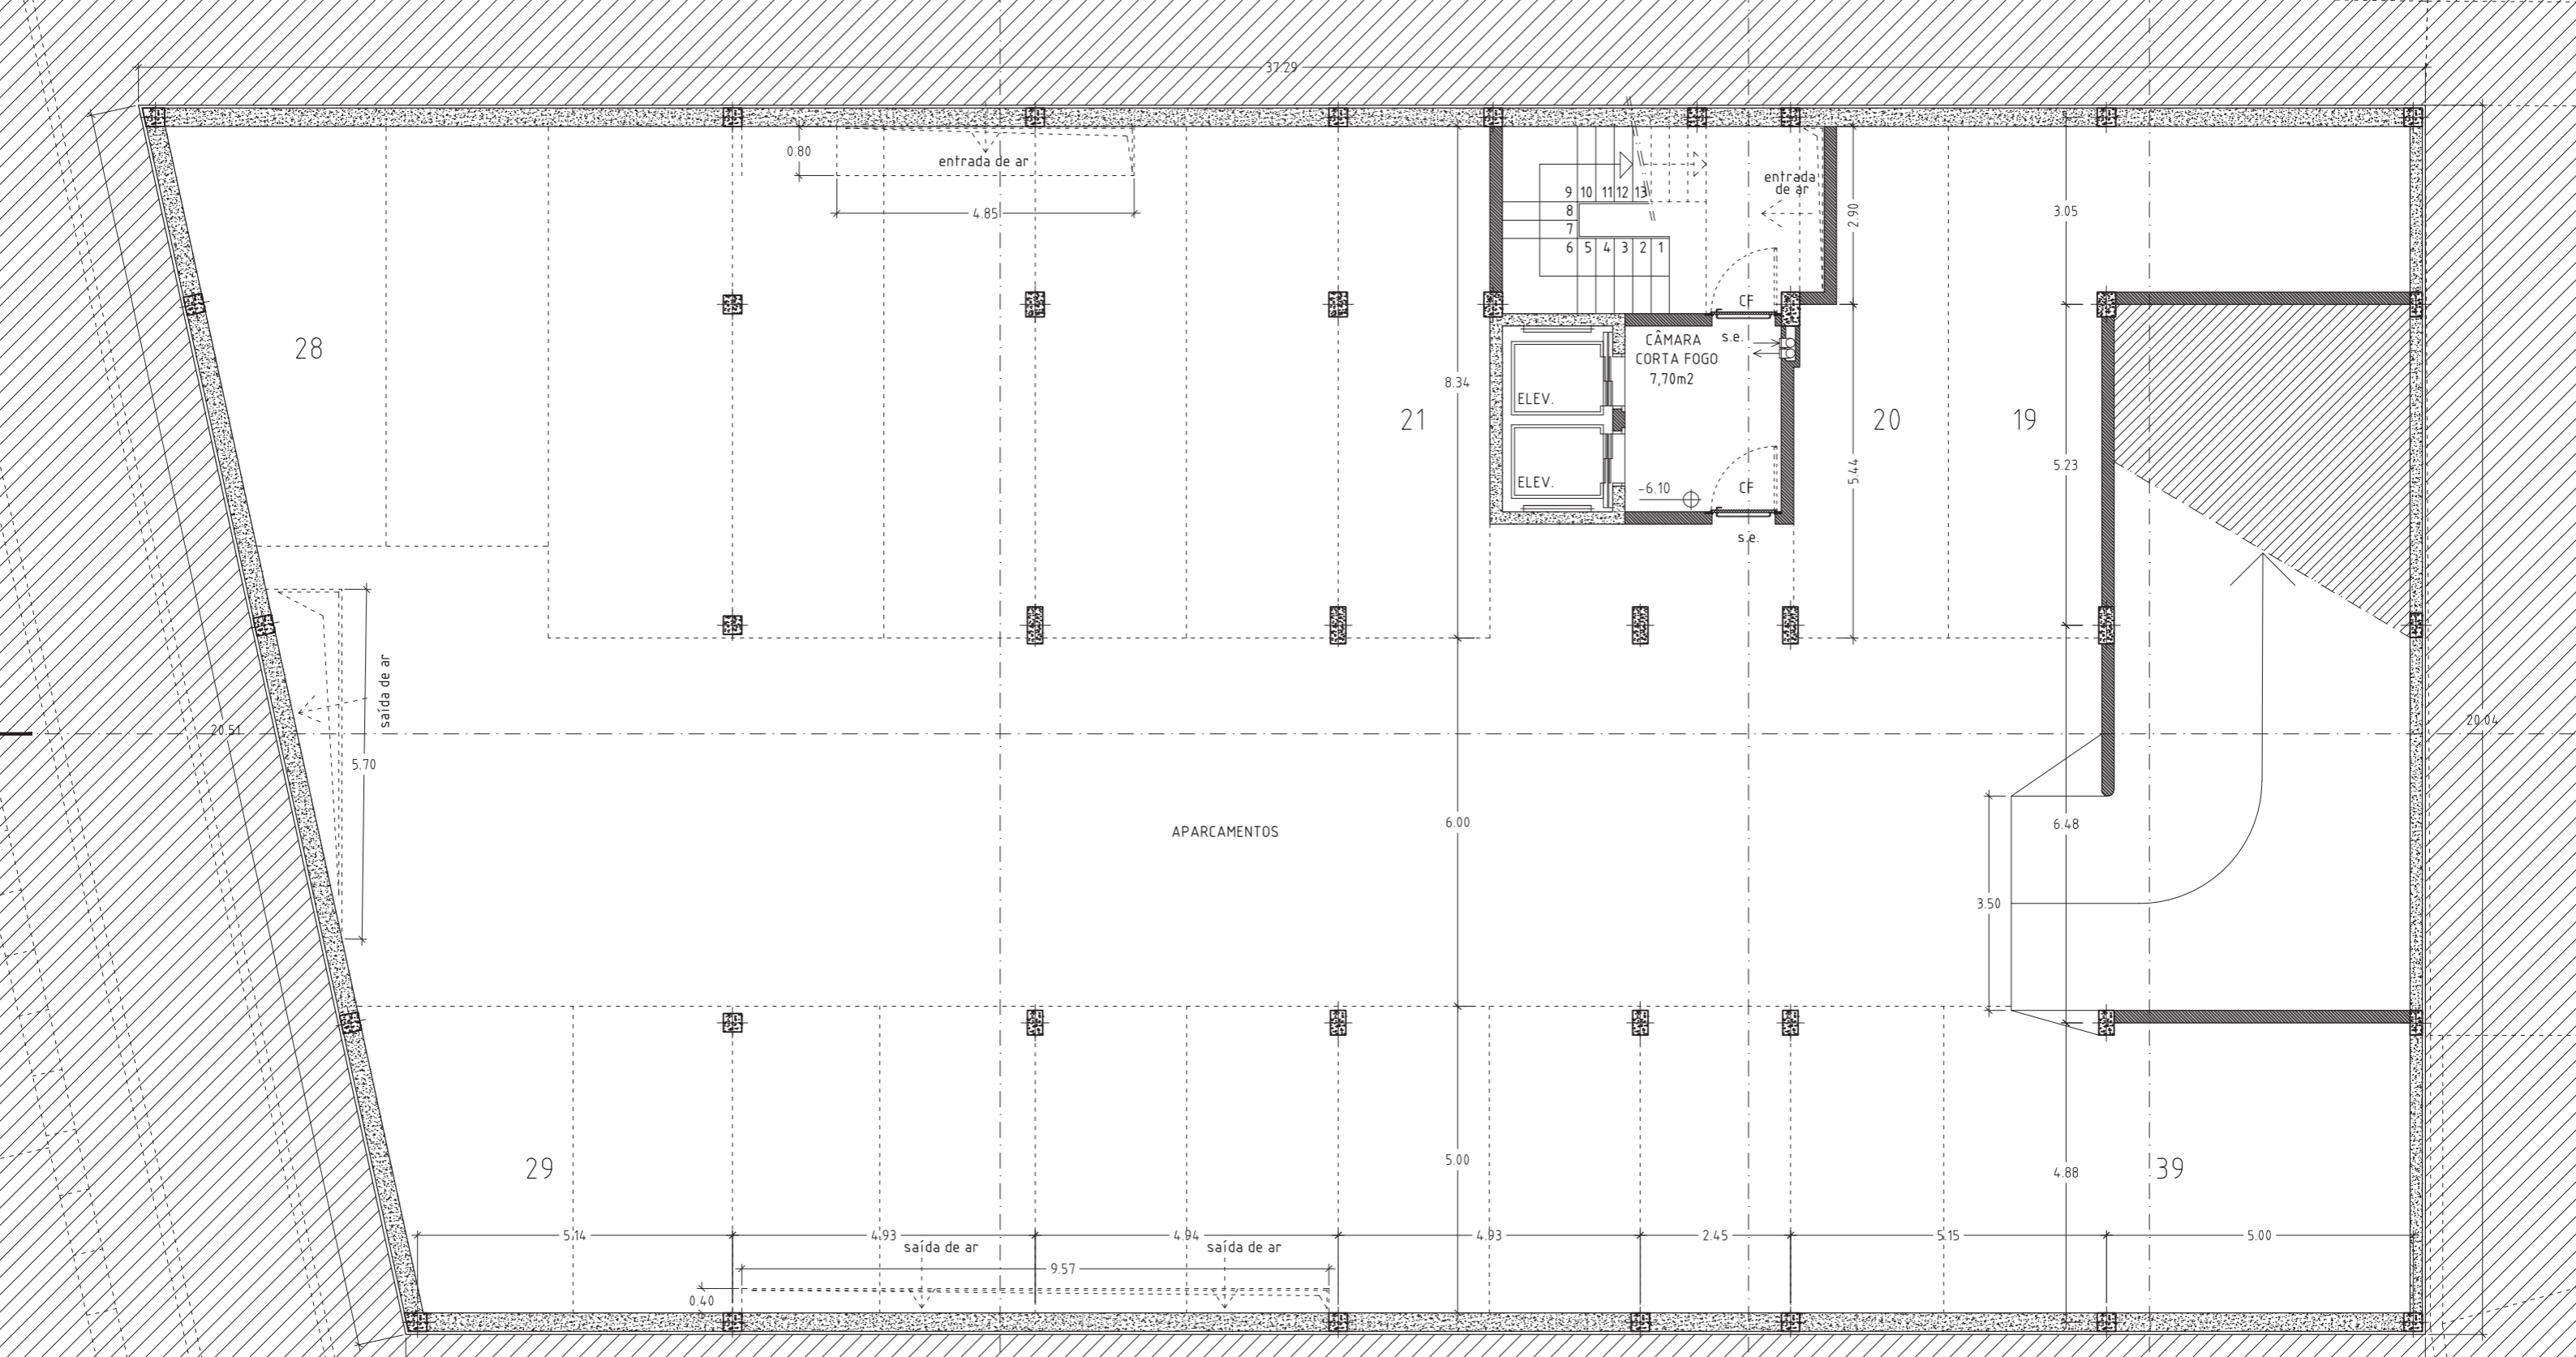

CONSTRUÇÃO:
PONTO URBANO
PROMOÇÃO:
PRIORITYBLUE

SUB-CAVE

POINT
PORTO

Rua do Coronel Almeida Valente
PARANHOS **PORTO**